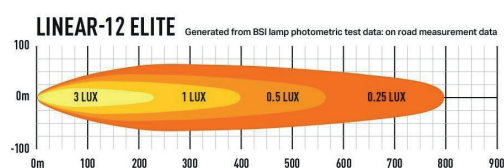

LAZER LINEAR ELITE MED POSITIONSLJUS

En E-godkänd extraljusramp med ett vitt positionsljus. Den har en aerodynamisk design som är perfekt för installation i trånga utrymmen. Linear Elite har en bred ljusbild.

12-000320

12-000330

Teknisk information

Benämning	Linear 12 Elite Positionsljus	Linear 18 Elite Positionsljus
Artikelnr.	12-000320	12-000330
Varumärke	Lazer	
Effekt	84W	126W
Ström	14,4V/5,8A	14,4V/8,8A
Spänning	12/24V	
E-godkänd	R7, R112	
EMC godkänd	R10	
Skyddsklass	IP67	
Faktiska Lumen	8100	12150
Lyser med 1 lux på	398 m	488 m
Referenstal	45	
Anslutning		
Antal dioder	12 st	36 st
Garantitid	5 år	
Vikt	800g	1090 g
Mått (LxHxB)	382 x 40 x 62 mm	532 x 40 x 62 mm