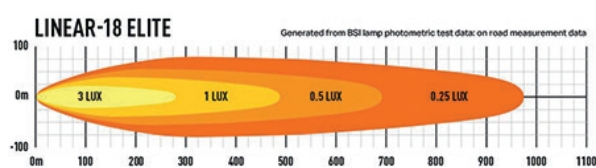

LAZER LINEAR ELITE MED POSITIONSLJUS

En E-godkänd extraljusramp med ett vitt positionsljus. Den har en aerodynamisk design som är perfekt för installation i trånga utrymmen. Linear Elite har en bred ljusbild.

12-000320

12-000330

Teknisk information

Benämning	Linear 12 Elite Positionsljus	Linear 18 Elite Positionsljus
Artikelnr.	12-000320	12-000330
Varumärke	Lazer	
Effekt	84W	126W
Ström	14,4V/5,8A	14,4V/8,8A
Spänning	12/24V	
E-godkänd	R7, R112	
EMC godkänd	R10	
Skyddsklass	IP67	
Faktiska Lumen	8100	12150
Lyser med 1 lux på	398 m	488 m
Referenstal	45	
Anslutning		
Antal dioder	12 st	36 st
Garantitid	5 år	
Vikt	800g	1090 g
Mått (LxHxB)	382 x 40 x 62 mm	532 x 40 x 62 mm